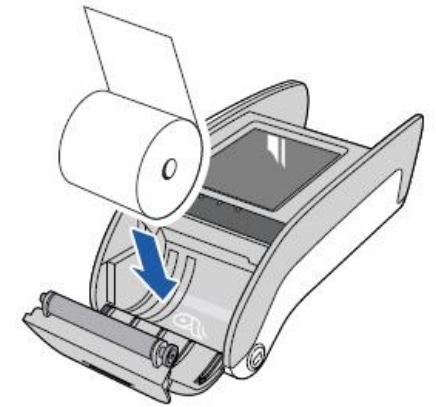

### **INNE:**

- Miotła + kij
- Kij do mopa 120cm
- Wkład do mopa 250
- Wkład do mopa 300
- Wkład do mopa "kratka"
- Wkład do mopa CLASSIC VILEDA
- Wiadro z wyciskaczem
- Zmiotka z szufelką
- Zmywak kuchenny teflon
- Zmywak – gąbka 5szt.
- Zmywak siatkowy „MEGA”

- Ścierka domowa 3szt.
- Ścierka domowa 5szt.
- Ścierka gąbczasta 3szt.
- Ścierki ostre
- Słomka kolor 1000szt.
- Słomka czarna 1000szt.

- **ETYKIETY:**
- 32 x 20 A'2000
- 58 x 43 A'500
- 58 x 43 A'900
- 50 x 60 A'500
- 49 x 96 A'500
- 100 x 160 A'500/40/ST
- **TASMY I WAŁKI tuszujące do metkownic**
- - TOVEL
- II biała
- II kolor

### **ROLKI DO KAS I TERMINALI:**

- Taśma 57 x 60 1,57 Taśma 57 x 30
- Taśma 57 x 20
- Taśma 57 x 15
- Taśma 80 x 80
- Taśma 80 x 30
- Taśma 28 x 30
- Taśma 28 x 25
- Taśma 44 x 30
- Taśma 32 x 30
- Taśma 38 x 30